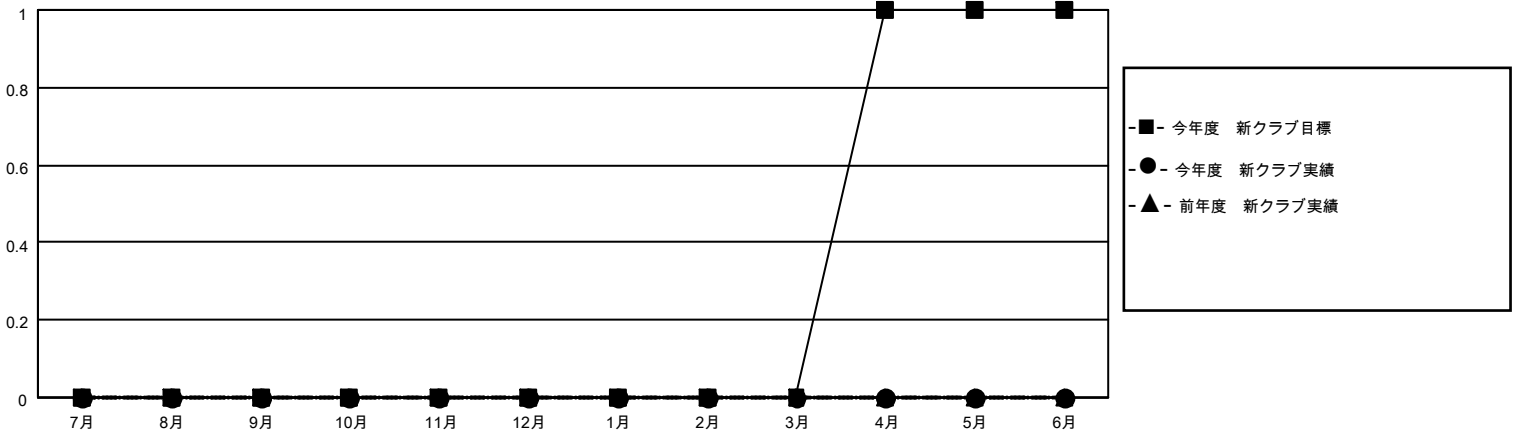

MONTHLY MEMBERSHIP PROGRESS REPORT

地域 JAPAN

District 337 B

Results as of: 4/30/2022

クラブ			
結果：2021-2022			
四半期	新クラブ目標	新クラブ	解散クラブ
7月/8月/9月	0	0	0
10月/11月/12月	0	0	1
1月/2月/3月	0	0	0
4月/5月/6月	1	0	0

名			
結果：2021-2022			
四半期	会員純増目標	会員増強実績	退会者(転籍を含む)実際
7月/8月/9月	50	56	30
10月/11月/12月	50	39	45
1月/2月/3月	50	21	30
4月/5月/6月	30	13	16

新クラブ目標及び実績累計