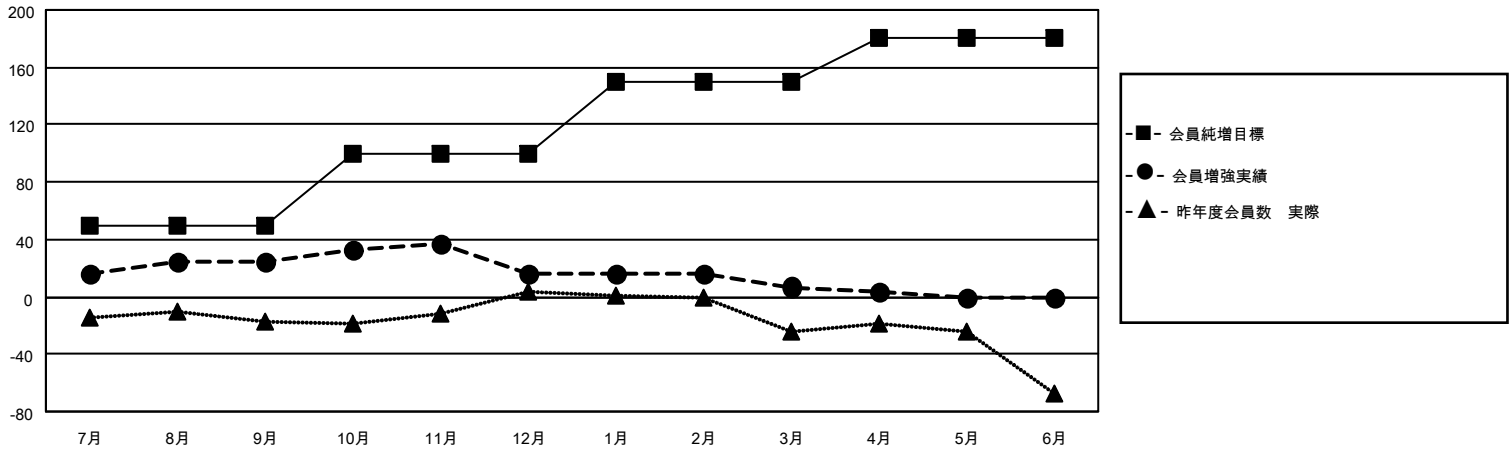

MONTHLY MEMBERSHIP PROGRESS REPORT

地域 JAPAN

District 337 B

Results as of: 4/30/2022

クラブ			
結果：2021-2022			
四半期	新クラブ目標	新クラブ	解散クラブ
7月/8月/9月	0	0	0
10月/11月/12月	0	0	1
1月/2月/3月	0	0	0
4月/5月/6月	1	0	0

名			
結果：2021-2022			
四半期	会員純増目標	会員増強実績	退会者(転籍を含む)実際
7月/8月/9月	50	56	30
10月/11月/12月	50	39	45
1月/2月/3月	50	21	30
4月/5月/6月	30	13	16

新クラブ目標及び実績累計

会員目標及び実績累計

解散クラブ: 1

49 CLUBS OF 64 一名以上の新会
員を登録

男女別

男性 1,855 (81.32%)
女性 426 (18.68%)
NON BINARY 0 (0.00%)
PREFER NOT TO ANSWER 0 (0.00%)

退会者

物故会員	11
クラブ解散	0
その他	110
合計	121